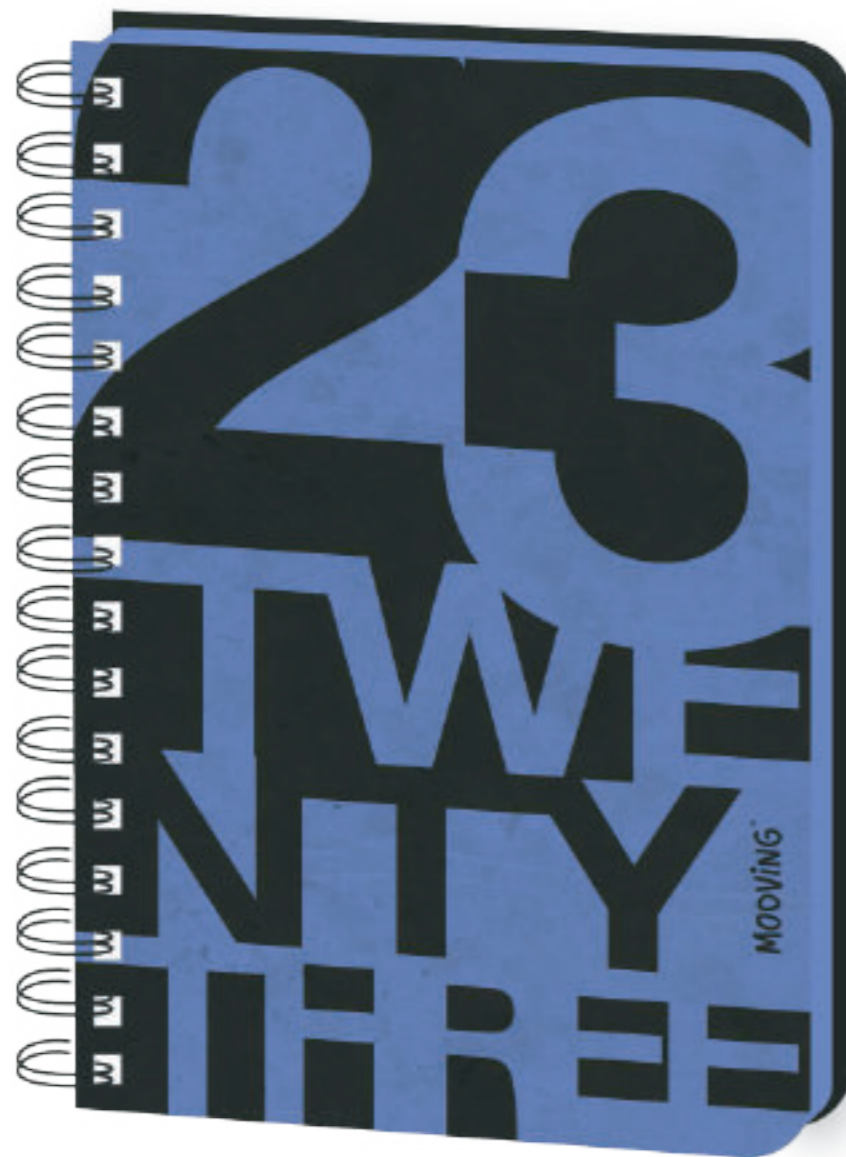

MAN

INFO

- ✓ Bordes de color
- ✓ Laca sectorizada
- ✓ Cinta señaladora a tono

- ✓ Exhibidor Display
- ✓ Sobre plástico

15X21 CM - DÍA POR PÁGINA
CÓD.: 009077

15X21 CM - SEMANA A LA VISTA
CÓD.: 009066