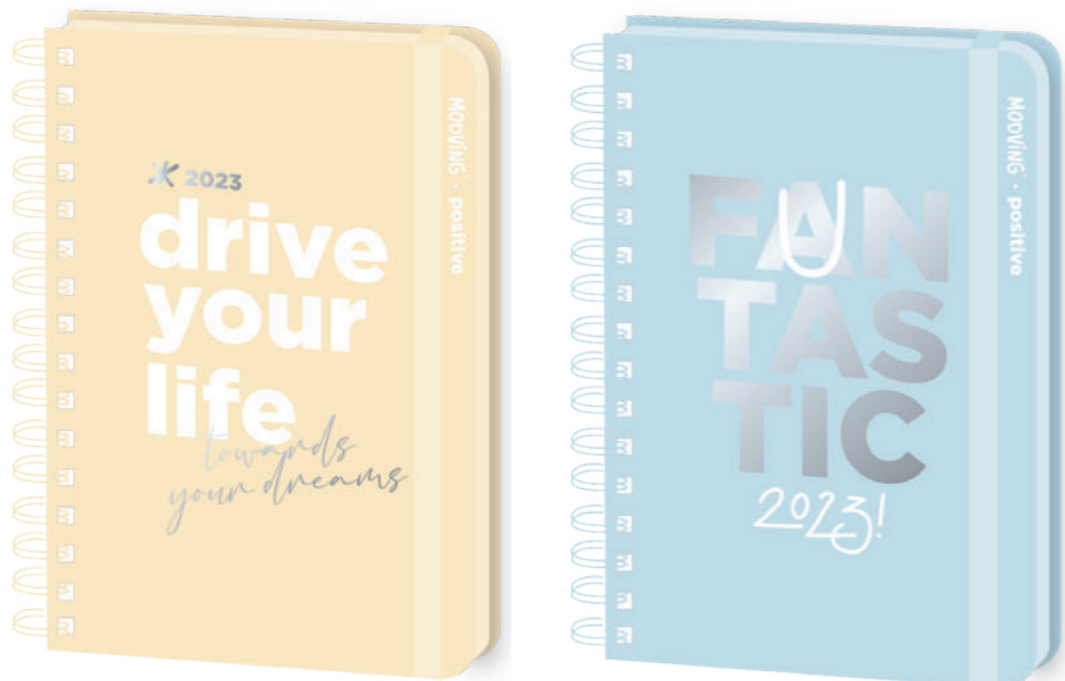

10X15 CM - 2 DÍAS POR PÁGINA