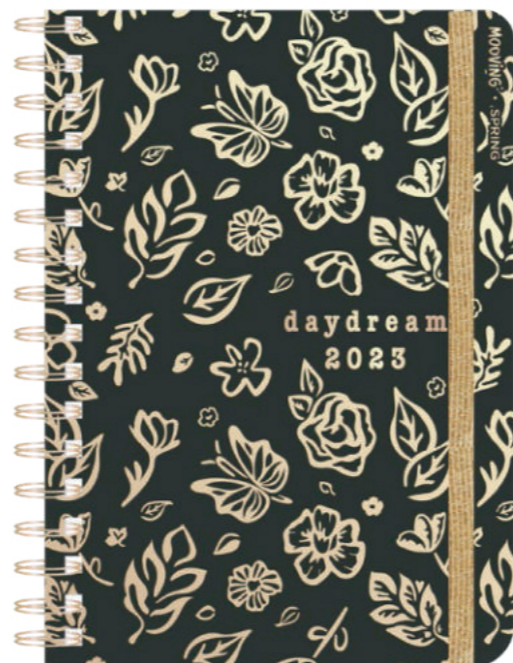

# Spring

**15X21 CM** - DÍA POR PÁGINA

**15X21 CM** - SEMANA A LA VISTA

CÓD.: 009076

CÓD.: 009062

## INFO

- ✓ Con elástico de lúrex dorado
- ✓ Sobre plástico
- ✓ Cinta señaladora a tono
- ✓ Exhibidor Display
- ✓ Plancha de stickers en stamping oro

## 10X15 CM - DÍA POR PÁGINA

CÓD.: 009054

## 10X15 CM - 2 DÍAS POR PÁGINA

CÓD.: 009041