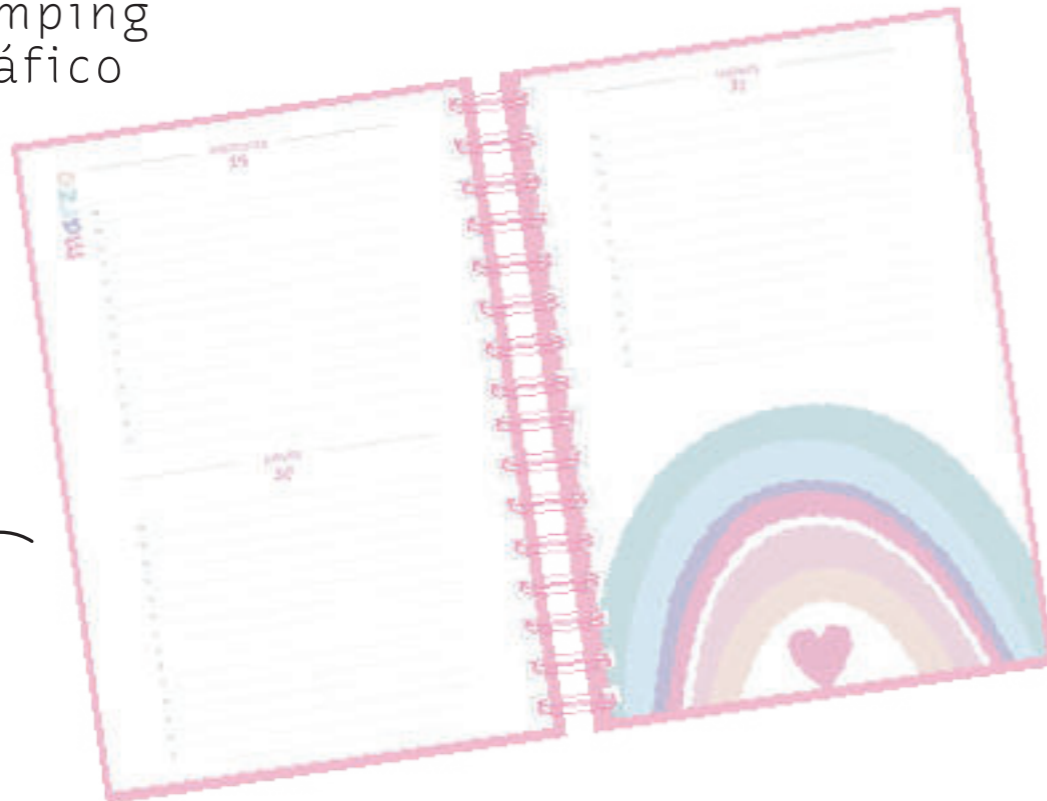

# Quitapesares®

2 planchas de stickers

full color

carátulas mensuales en papel ilustración

con stamping holográfico

interior a 4 colores

planificadores mensuales