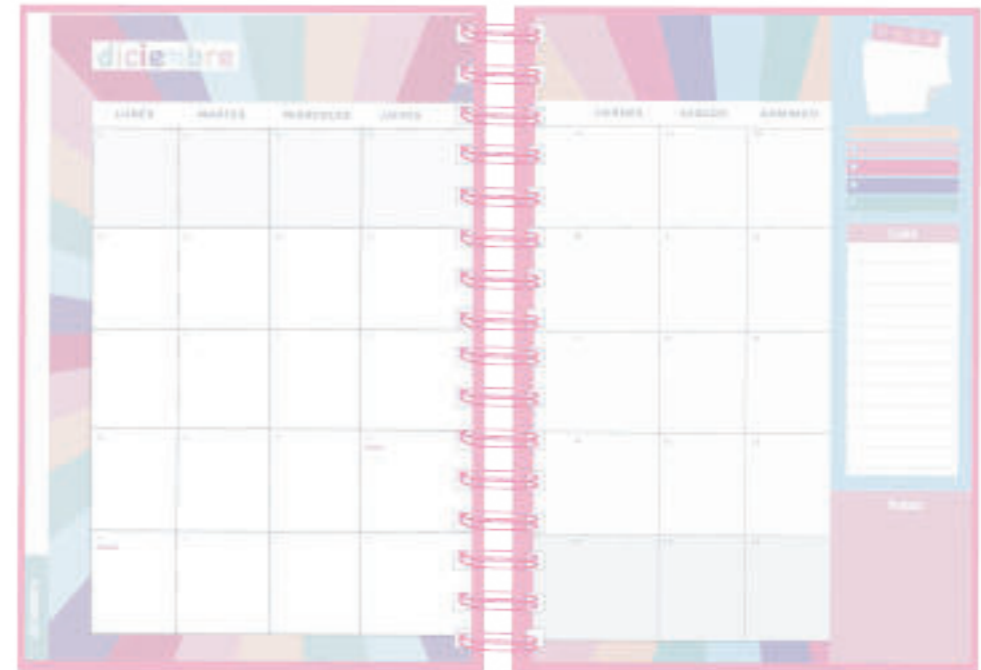

# Quitapesares®

2 planchas de stickers

full color

carátulas mensuales en papel ilustración

con stamping holográfico

interior a 4 colores

planificadores mensuales