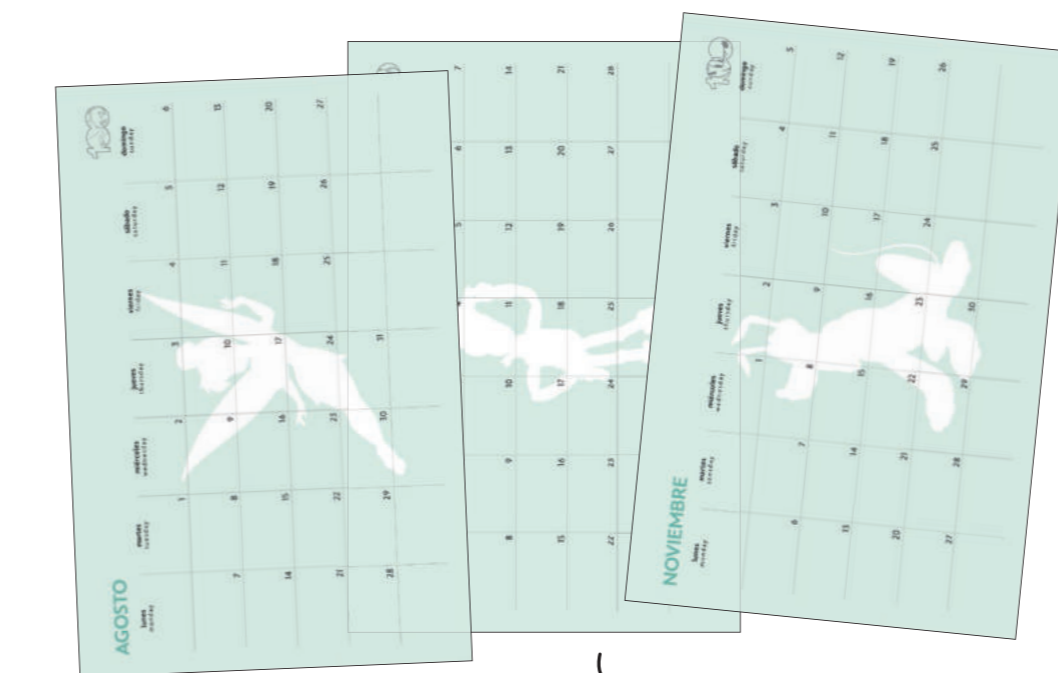

## INFO

- ✓ Tapa en PU holográfico con parche metálico
- ✓ Elástico verde de lúrex
- ✓ Cinta señaladora a tono
- ✓ Sobre de papel holográfico
- ✓ Exhibidor Display

parche metálico de color con bajorrelieve

carátulas mensuales en papel holográfico

sobre de papel holográfico

planificadores mensuales

packaging exclusivo con faja calada holográfica

exhibidor display