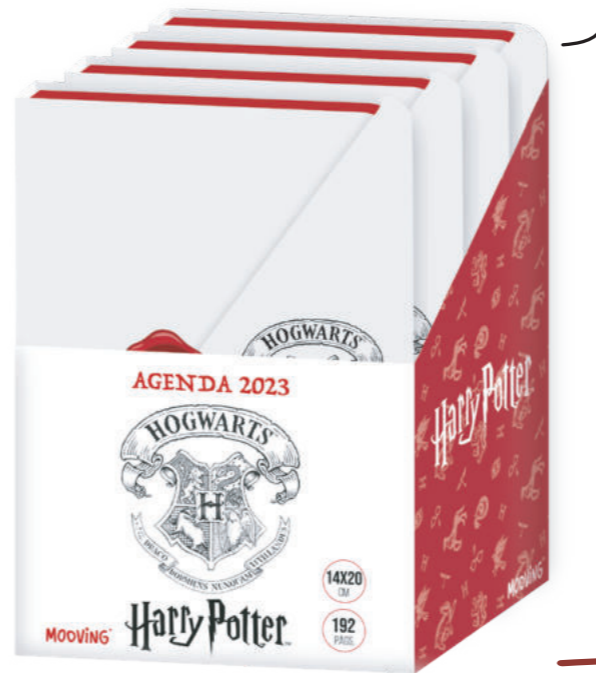

stickers transparentes  
a 2 colores

cinta señaladora  
impresa

exhibidor display

sobre de  
plástico

14X20 CM - 2 DÍAS POR PÁGINA

interior exclusivo  
a 4 colores  
y tinta dorada

## INFO

- ✓ Solapa con cierre imantado
- ✓ Parche de PU en frente
- ✓ Cinta señaladora a tono
- ✓ Sobre de papel impreso
- ✓ Encuadernación cosida
- ✓ Exhibidor Display

CÓD.: 009085

sobre de papel impreso

parche de PU con imán

exhibidor display

plancha de stickers full color

incluye el Mapa del Merodeador

14X20 CM - DÍA POR PÁGINA

CÓD.: 009086

stickers con stamping

interior exclusivo a 2 colores